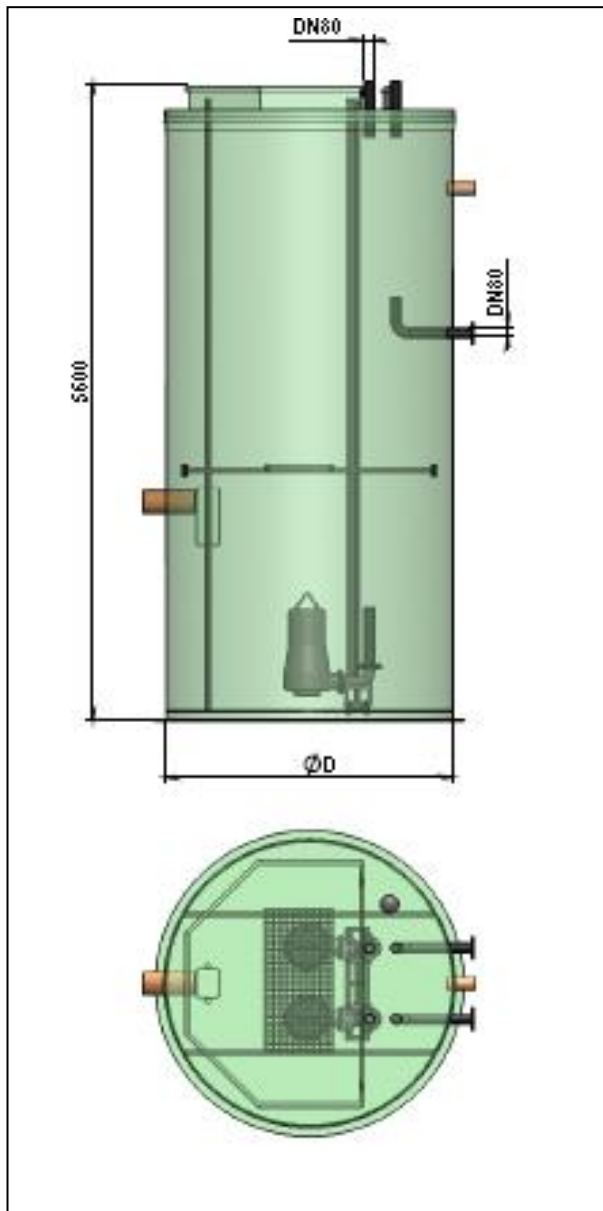

в будущее!

HELYX®

ecoplast-russia.ru

+7 495 507 52 84

инженерные системы, трубы
и резервуары из композитов

D=3600	
Наименование	Цена от*, руб.
Корпус КНС D=3600 H=4000	1 166 000
Корпус КНС D=3600 H=5000	1 475 000
Корпус КНС D=3600 H=6000	1 715 000
Корпус КНС D=3600 H=7000	2 100 000
Корпус КНС D=3600 H=8000	2 350 000
Корпус КНС D=3600 H=9000	2 650 000
Корпус КНС D=3600 H=10000	2 950 000

D=4200	
Наименование	Цена от*, руб.
Корпус КНС D=4200 H=4000	1 515 000
Корпус КНС D=4200 H=5000	1 915 000
Корпус КНС D=4200 H=6000	2 225 000
Корпус КНС D=4200 H=7000	2 680 000
Корпус КНС D=4200 H=8000	3 100 000
Корпус КНС D=4200 H=9000	3 450 000
Корпус КНС D=4200 H=10000	3 850 000

В комплект поставки входит:

1. Корпус стеклопластиковый
2. Люк
3. Лестница
4. Входной патрубок
5. Выходной патрубок напорного трубопровода
6. Площадка обслуживания
7. Корзина для сбора мусора
8. Направляющие корзины
9. Рама для крепления насосов

* цены указаны на СТАНДАРТНУЮ комплектацию

По вопросам заказа обращайтесь
тел: +7 (495) 507-52-84
E-mail: info@ecoplast-russia.ru